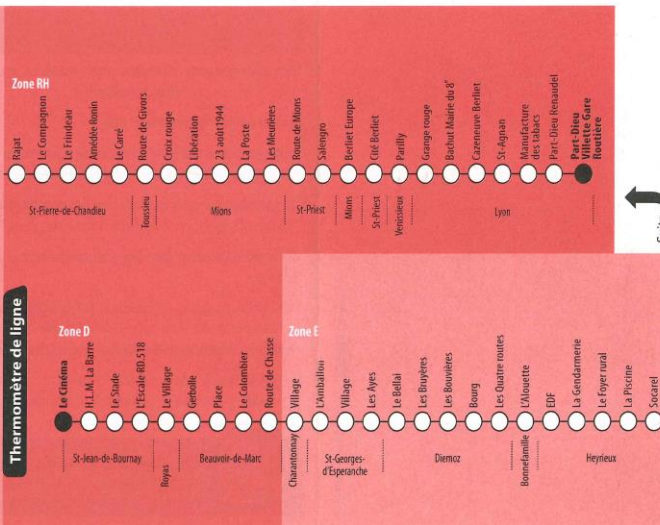

1. 1 - A St Jean de Bournay Cinéma, correspondance avec la ligne 2900 à destination de La Côte St André.
2. 2 - A St Jean de Bournay Cinéma, correspondance avec la ligne 2900 à destination de La Côte St André, du lundi au samedi en période scolaire et de vacances scolaires et du lundi au vendredi.
3. 3 - A St Jean de Bournay Cinéma, du lundi au vendredi, correspondance avec la ligne 2900 à destination de La Côte St André et de Vienne.

* En raison de la présence du marché, l'arrêt St George d'Espérance «Village» est déplacé du mois de mars au mois d'octobre les mercredis de 6h à 14h, avenue de la gare devant le salon de coiffure.

LA TARIFICATION TRANSISERE N'EST PAS APPLICABLE A L'INTERIEUR DU GRAND LYON ET DU DEPARTEMENT DU RHÔNE.

2960

Thermomètre de ligne

Suite

HORAIRES 2014 / 2015
valables du 1er septembre 2014 au 31 août 2015

2960

LIGNE

RÉGULIÈRE INTERCITÉ

St-Jean-de-Bournay ○
Lyon ○

www.transisere.fr
0820 08 38 38 (0,118 € / minute)

Transisère
CONSEIL GÉNÉRAL

POINTS DE VENTE
(outlets)

RELAIS VENTE

- Tabac loto "Le Sud" - 63, rue de la République - 38440 St-Jean-de-Bournay
- Le Café du commerce
  10, rue Marchande - 38790 St-Georges-d'Espérance
- Librairie presse "Au presse papier"
  49, avenue du Général Leclerc - 38540 Heyrieux
- Agence TCL Part-Dieu
  11 boulevard Vivier Merle - 69003 Lyon
- Tabac Brasserie "Le Vivier Merle"
  68, bd Vivier Merle - 69003 Lyon

Créez votre fiche horaires sur mesure grâce à la fonction « horaires à l'arrêt »
www.transisere.fr / horaires et infos

Suivez l'actualité de votre ligne en temps réel en vous inscrivant à « Mon Transisère » **GRATUIT**